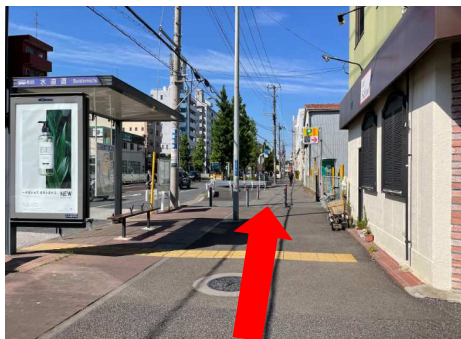

弊社までの道のり

【ケイ・ジェイ株式会社】

〒220-0061 神奈川県横浜市西区久保町1-20 アイシービル2F

TEL 045-334-7407

相鉄線 西横浜駅下車 徒歩5分
(横浜駅から各駅停車2駅目)

①改札 1か所 (天王町駅方向)
改札を背に左折・南口方向へ

②歩道橋を道なりに歩き階段下を左折

③歩道橋の右側へ

④大通りを右折
(カフェ・バス停を右折)

⑤1つ目の信号 右側
6階建てビル 2階にございます。
(1階 YNハウジングのビル)